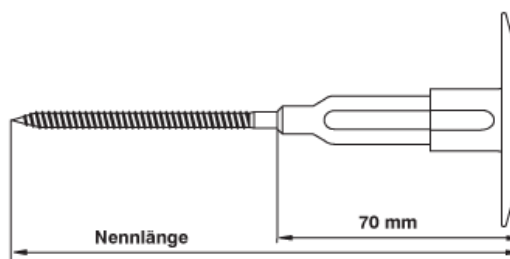

**Technická data**

užitná kategorie:	dřevo, plech do tl. 0,8 mm
průměr vrutu:	5 mm
minimální hloubka kotvení:	20 mm
průměr talíře	60 mm
nástavec:	Bit TX40

**Výhody**

- systém **ROCKET OPTI** zajišťuje jednokrokovou montáž hmoždinky s integrovanými izolačními zátkami
- teleskopická konstrukce - vysoká spolehlivost montáže
- pro zápusťnou i povrchovou montáž
- jednoduchá a rychlá montáž
- snadná kontrola montáže hmoždinky
- vyšší únosné hodnoty - příznivá spotřeba hmoždinek
- nízký bodový součinitel prostupu tepla
- trvalý přitlak hmoždinky
- přesně definovaná montáž na líc izolantu
- snížení rizika vykreslení hmoždinek na fasádě
- lze kombinovat s prostorovým rozšiřujícím talířem MW-CUP
- lze kombinovat s přídatnými rozšiřujícími talíři T90 a T140

**Použití**

- pro kotvení do deskových podkladních materiálů
- pro kotvení do plechu tloušťky 0,8 mm
- pro mechanické upevnění běžných izolantů pro ETICS

**IsoFux Rocket Wood 60-80**

**IsoFux Rocket Wood 100-300**