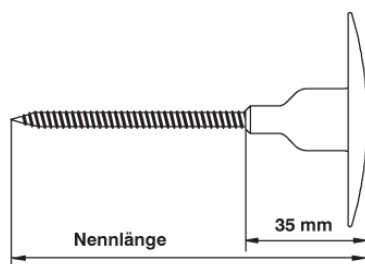

**Technická data**

užitná kategorie:	dřevo, plech do tl. 0,8 mm
průměr vrutu:	5 mm
minimální hloubka kotvení:	20 mm
průměr talíře	60 mm
nástavec:	Bit TX40

**Výhody**

- systém **ROCKET OPTI** zajišťuje jednokrokovou montáž hmoždinky s integrovanými izolačními zátkami
- teleskopická konstrukce - vysoká spolehlivost montáže
- pro zápusťnou i povrchovou montáž
- jednoduchá a rychlá montáž
- snadná kontrola montáže hmoždinky
- vyšší únosné hodnoty - příznivá spotřeba hmoždinek
- nízký bodový součinitel prostupu tepla
- trvalý přitlak hmoždinky
- přesně definovaná montáž na líc izolantu
- snížení rizika vykreslení hmoždinek na fasádě
- lze kombinovat s prostorovým rozšiřujícím talířem MW-CUP
- lze kombinovat s přídatnými rozšiřujícími talíři T90 a T140

**Použití**

- pro kotvení do deskových podkladních materiálů
- pro kotvení do plechu tloušťky 0,8 mm
- pro mechanické upevnění běžných izolantů pro ETICS

**IsoFux Rocket Wood 60-80**

**IsoFux Rocket Wood 100-300**